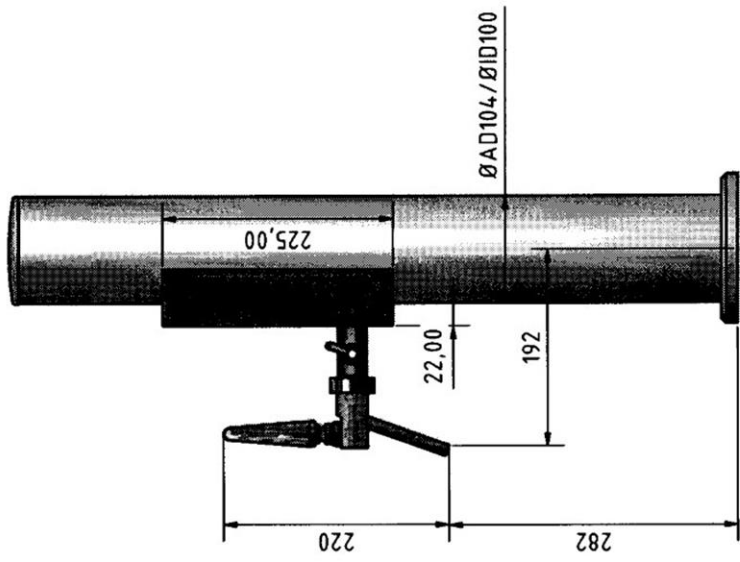

E (0,40 : 1)

Schanksäule Varius
104mm

Ausführung: 1 oder 2ltg
Rohrdurchmesser:104mm
Länge: 710mm

C

D (1 : 5)

C (1 : 5)