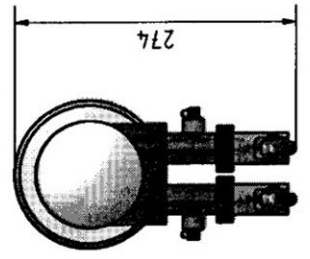

E (0,40 : 1)

Schanksäule Varius
104mm

Ausführung: 1 oder 2ltg
Rohrdurchmesser:104mm
Länge: 710mm

C

D (1 : 5)

C (1 : 5)