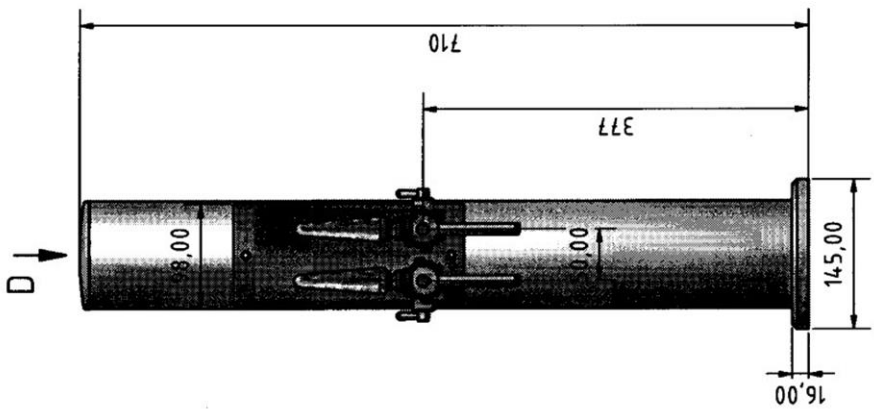

E (0,40 : 1)

Schanksäule Varius
104mm

Ausführung: 1 oder 2ltg
Rohrdurchmesser:104mm
Länge: 710mm

C

D (1 : 5)

C (1 : 5)